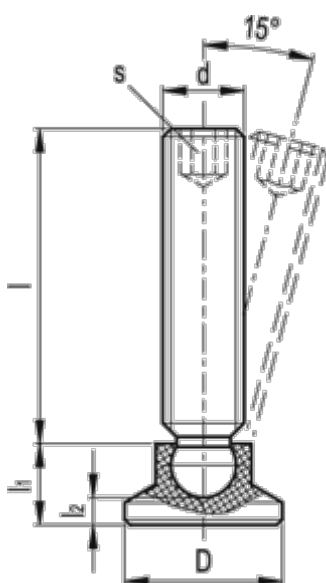

Varenummer: 2063825M820NI  
Beskrivelse: E+G Justerfod GN638-25-M8-20-NI  
NI Rustfast stål AISI 303

## Mål

d	= M8
D	= 25
l	= 20
l1	= 10.5
l2 ca.	= 5.5
s	= 4
Statisk belastning (N)	= 3500
Vægt (g)	= 15